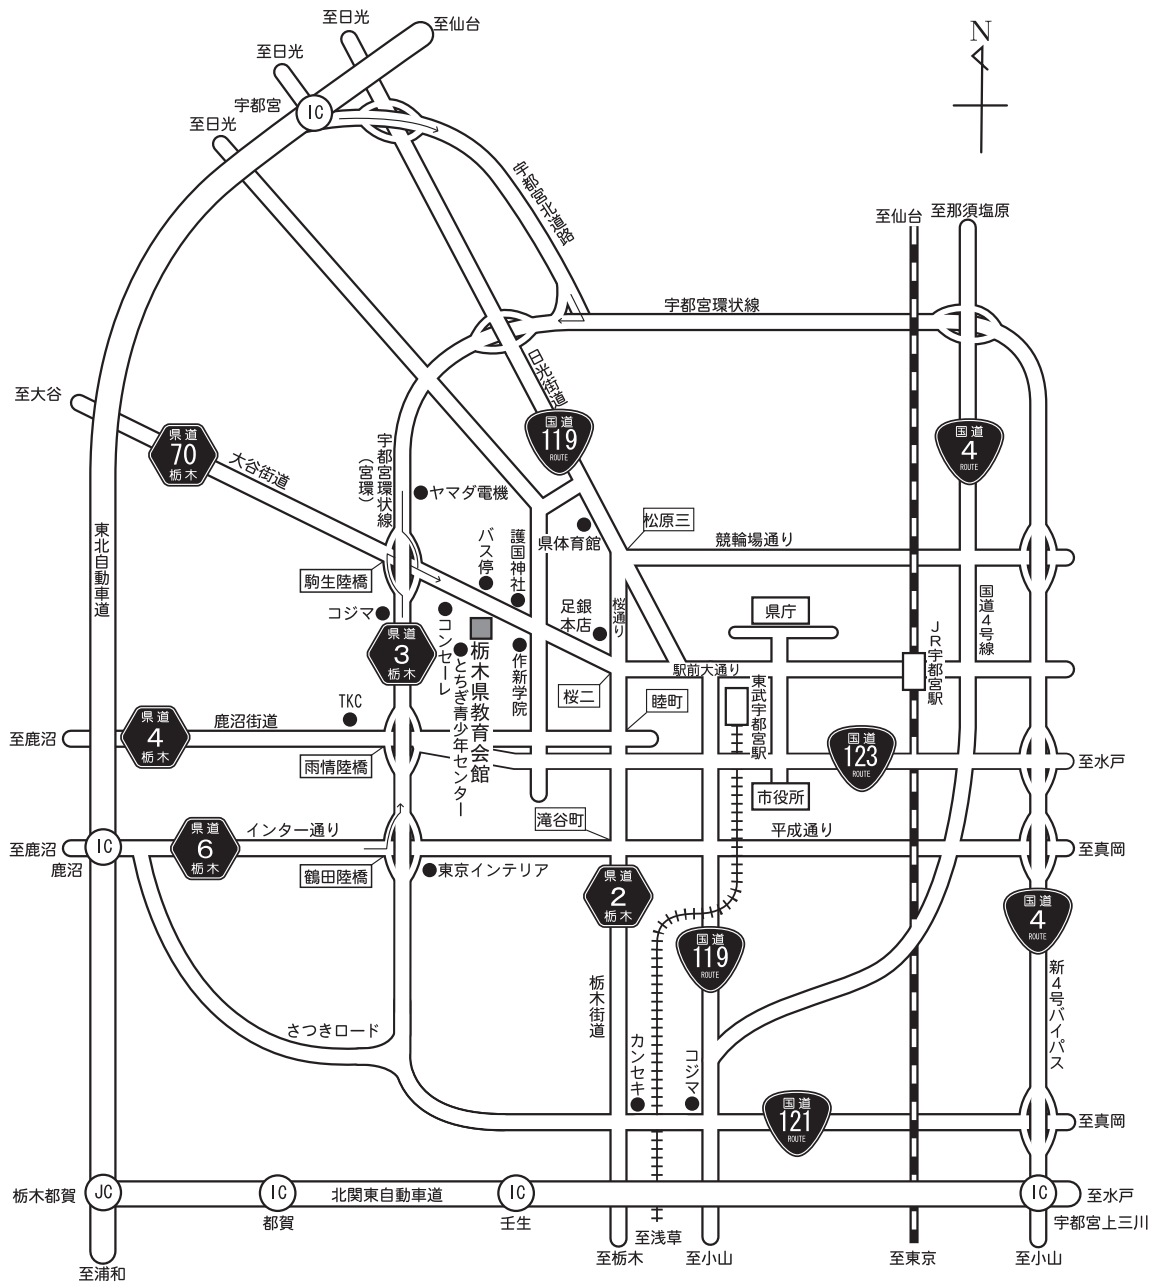

栃木県教育会館 案内図

JR線の場合

JR宇都宮駅(西口)下車、関東バス「作新学院・駒生」行(バスターミナル⑥⑦)約5分
東中丸(会館前)下車(JR宇都宮駅から約4km20分)

東武線の場合

東武宇都宮駅下車 東武宇都宮駅前バス停から上記と同じ

車の場合

東北自動車道鹿沼ICからインター通りへ、鶴田陸橋を左折して宇都宮環状線(宮環)へ
駒生陸橋を右折して約600m(鹿沼ICから約9km20分)

東北自動車道宇都宮ICから宇都宮北道路を経由して宇都宮環状線へ、駒生陸橋を左折して
上記と同じ(宇都宮ICから約9km20分)