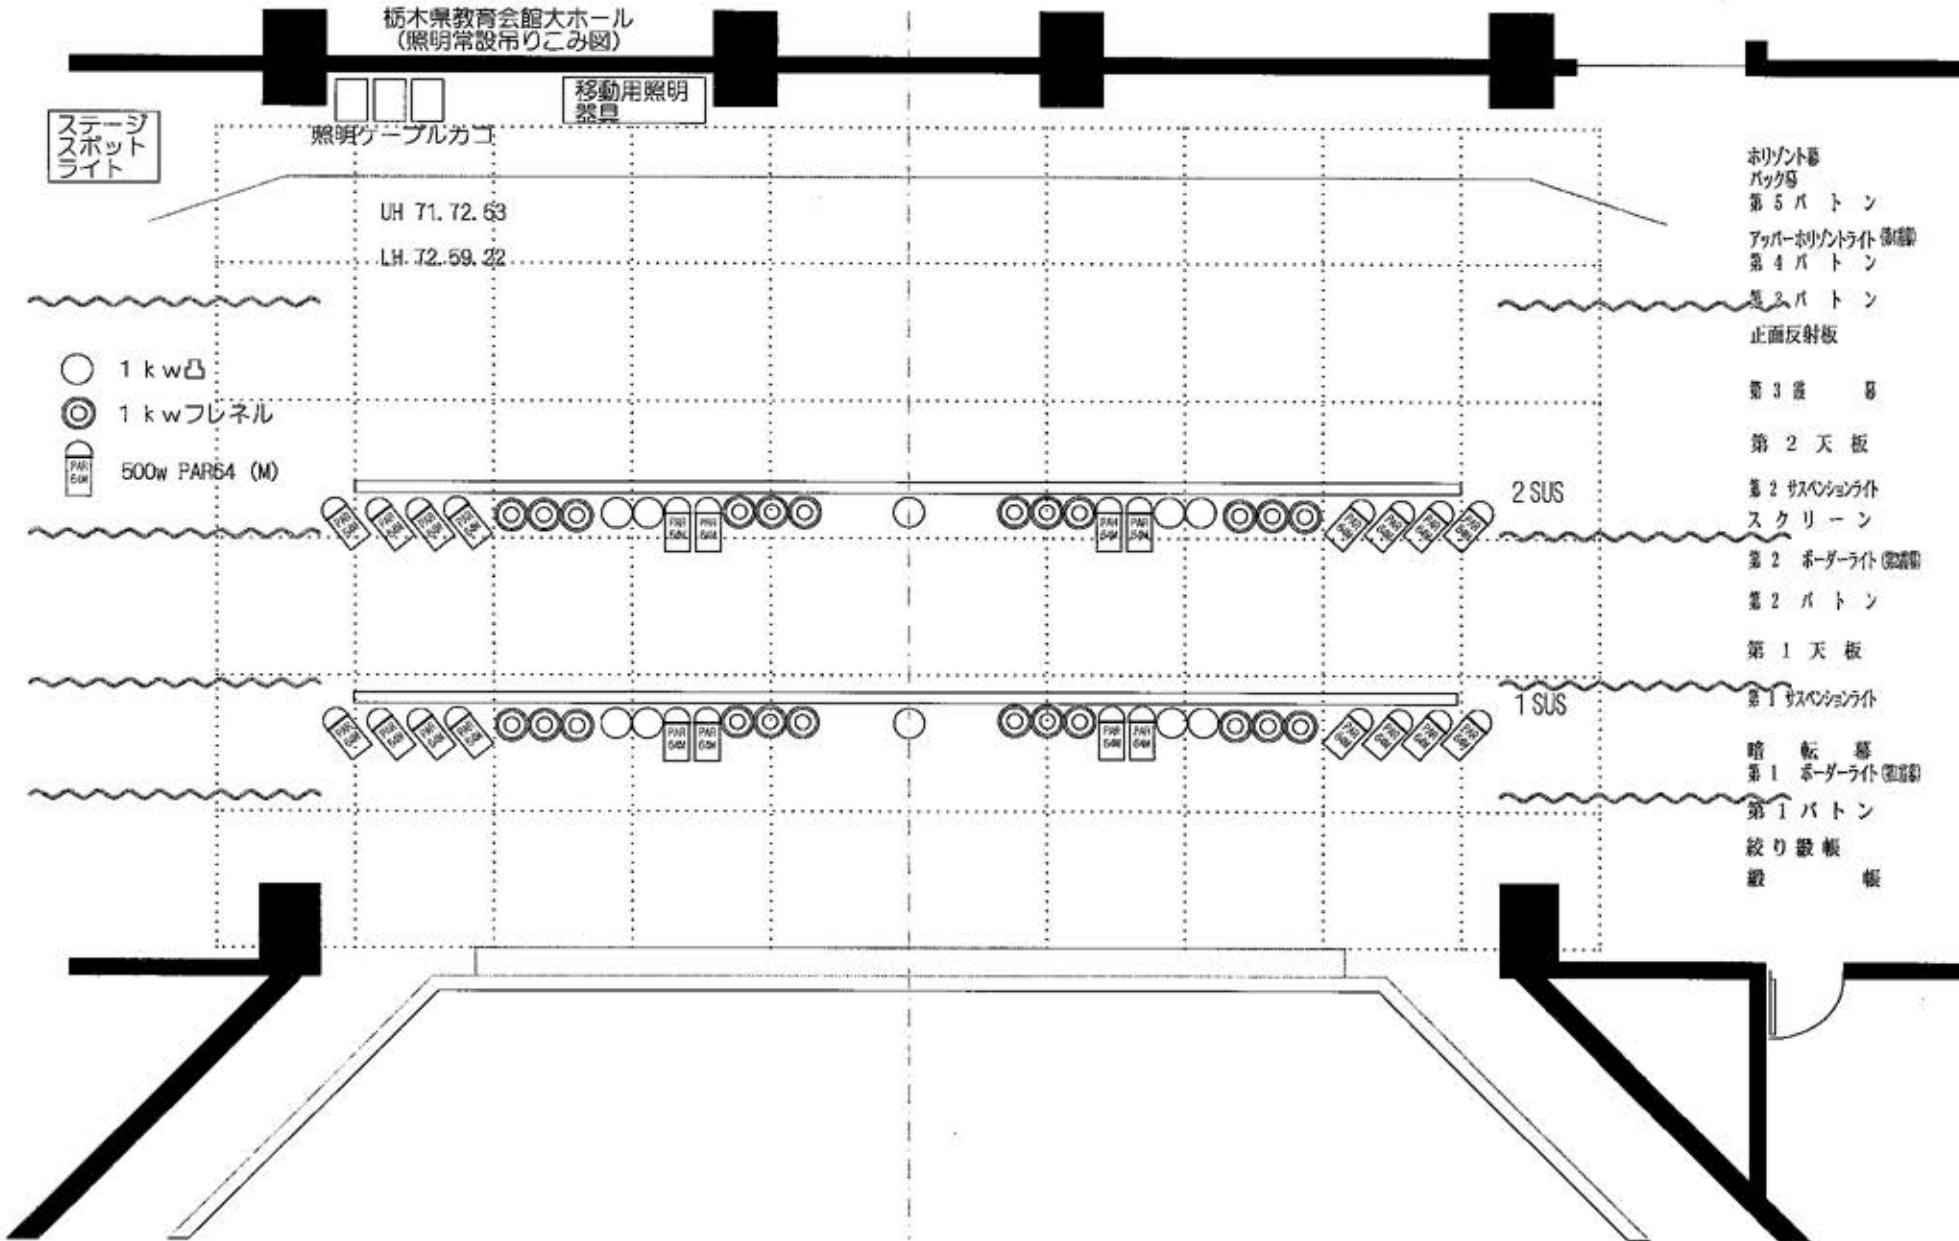

栃木県教育会館大ホール
(照明常設吊りこみ図)

ステージ
スポット
ライト

照明ケーブルカゴ
UH 71. 72. 63
LH. 72. 59. 22

移動用照明
器具

- 1 kw凸
- ◎ 1 kwフレネル
- PAR 50W 500w PAR64 (M)

- ホリゾン幕
- バック
- 第 5 バ ト ン
- アッパーホリゾンライト (脚)
- 第 4 バ ト ン
- 第 3 バ ト ン
- 正面反射板
- 第 3 度 幕
- 第 2 天 板
- 第 2 サスペンションライト
- スクリーン
- 第 2 ボーダーライト (脚)
- 第 2 バ ト ン
- 第 1 天 板
- 第 1 サスペンションライト
- 暗 転 幕
- 第 1 ボーダーライト (脚)
- 第 1 バ ト ン
- 絞り 絞 帳
- 絞 帳

2 SUS

1 SUS